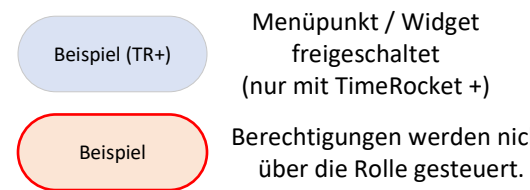

**Legende:**

Funktionsberechtigung

Modul ausgeblendet

Menüpunkt / Widget freigeschaltet

Menüpunkt / Widget freigeschaltet nur Ansichtsrechte

Menüpunkt / Widget freigeschaltet (nur mit TimeRocket +)

Berechtigungen werden nicht über die Rolle gesteuert.

Menüpunkt / Widget freigeschaltet werden

Berechtigungen werden nicht über die Rolle gesteuert.

Beispiel

Beispiel

Beispiel (TR+)

Beispiel

**Aktivitätszeit (TR+)**